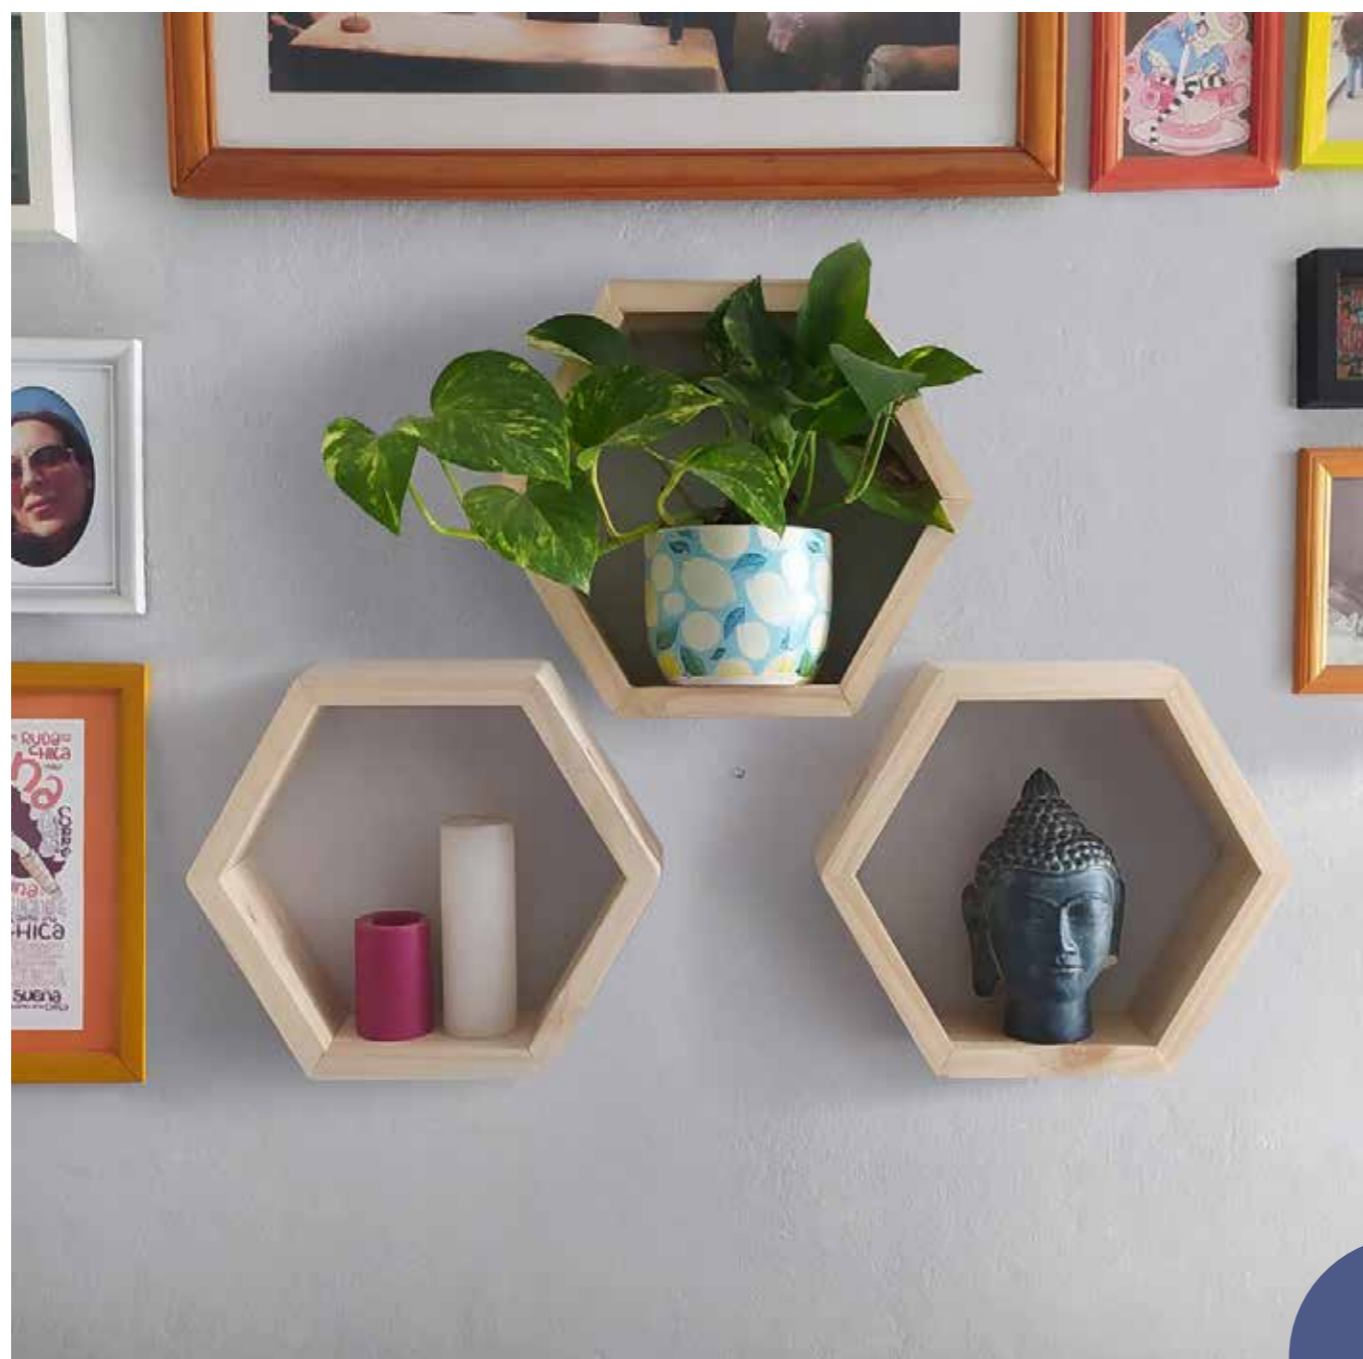

Hasta \$30.000

Manteles
tela desde
\$20.000

Set pinta tu tabla
\$26.000

Casita luz nocturna
\$30.000

Repisa triangular
\$30.000

Catalogo Verano

Más de \$30.000

Set repisas hexagonal
\$33.000