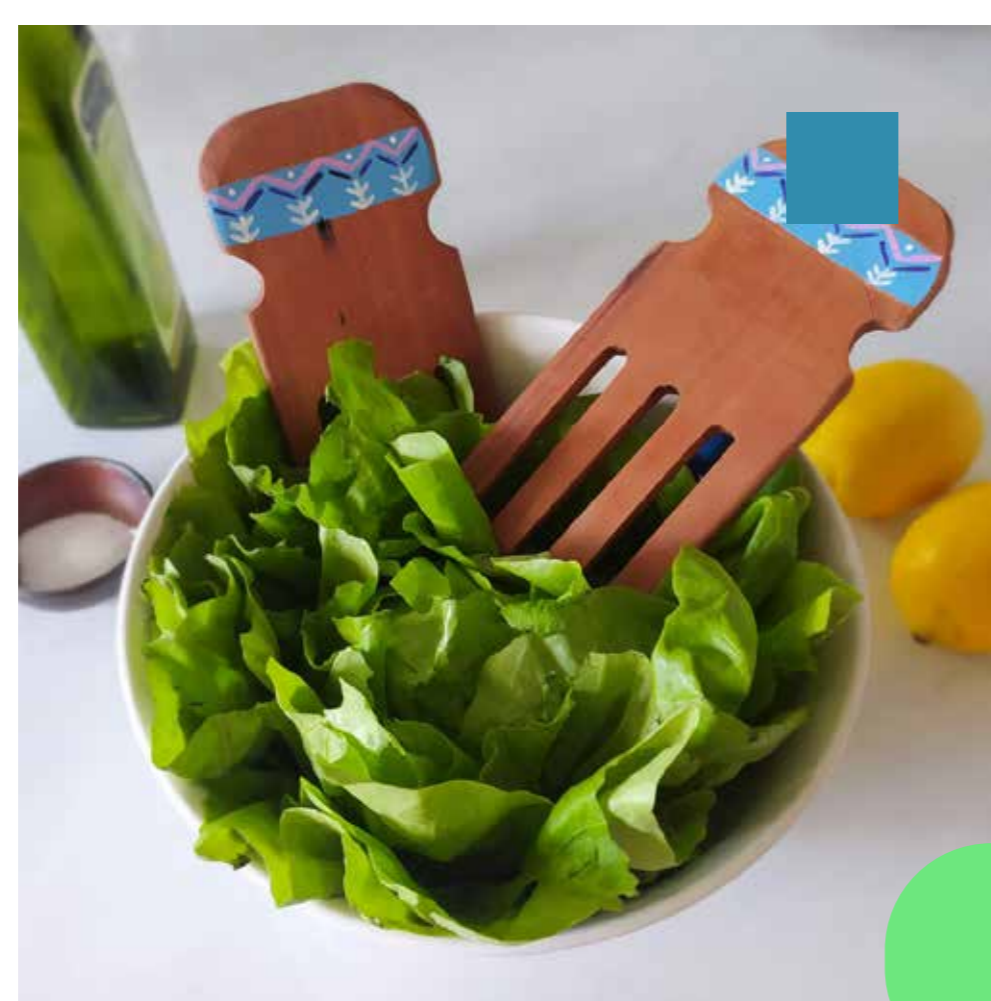

Catalogo Verano

Hasta \$10.000

Autos de madera
\$8000

Porta shots
\$9.990

Porta copas
\$5.000

Caminos de mesa
remate \$7.000

Set mini
servilletas
\$10.000

Catalogo Verano