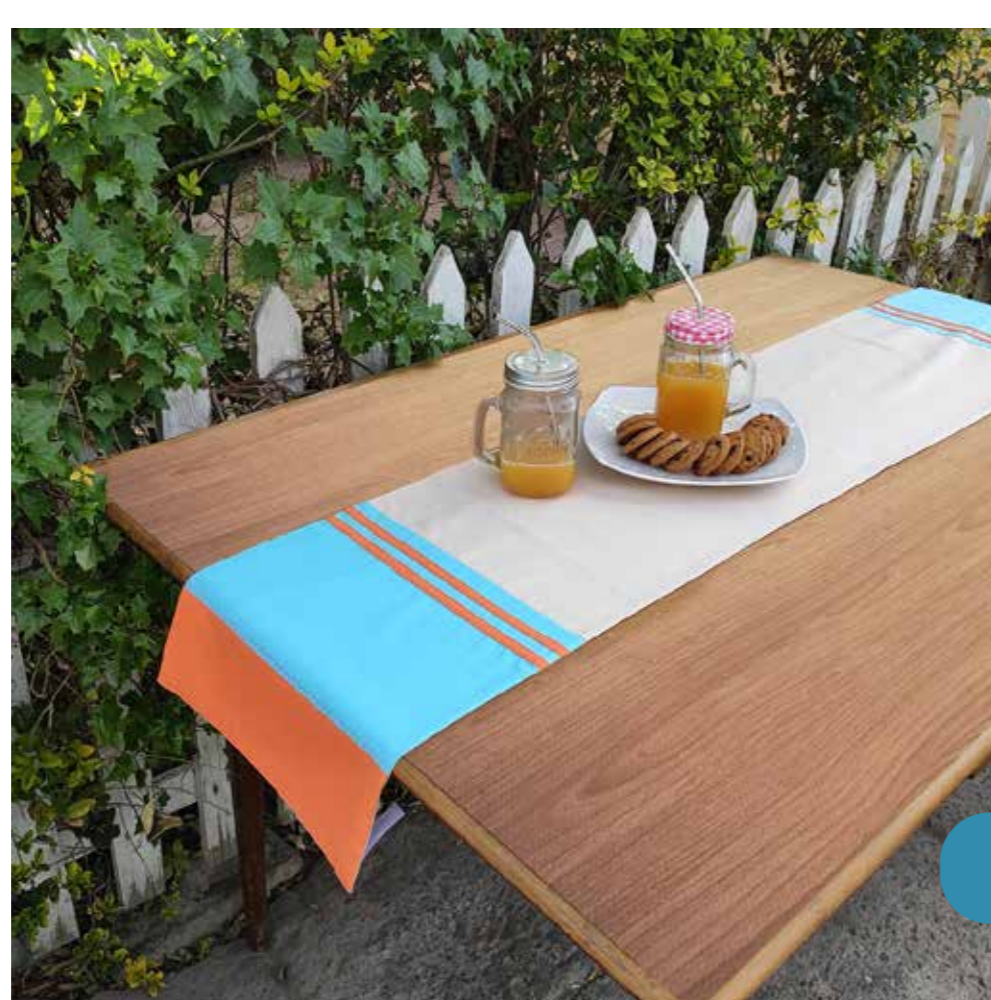

Catalogo Verano

Hasta \$10.000

Autos de madera
\$8000

Porta shots
\$9.990

Porta copas
\$5.000

Caminos de mesa
remate \$7.000

Set mini
servilletas
\$10.000

Catalogo Verano

Hasta \$20.000

Set 3 cucharas Raulí
\$12.000

Caminos de mesa
desde \$13.000

Caballitos de madera
\$12.000

Casitas repisa
\$17.000

Mini Gigantes
\$15.000

Muelitas
mágicas
\$12.990

Catalogo Verano

Hasta \$30.000

Manteles
tela desde
\$20.000

Set pinta tu tabla
\$26.000

Casita luz nocturna
\$30.000

Repisa triangular
\$30.000

Catalogo Verano

Más de \$30.000

Set repisas hexagonal
\$33.000