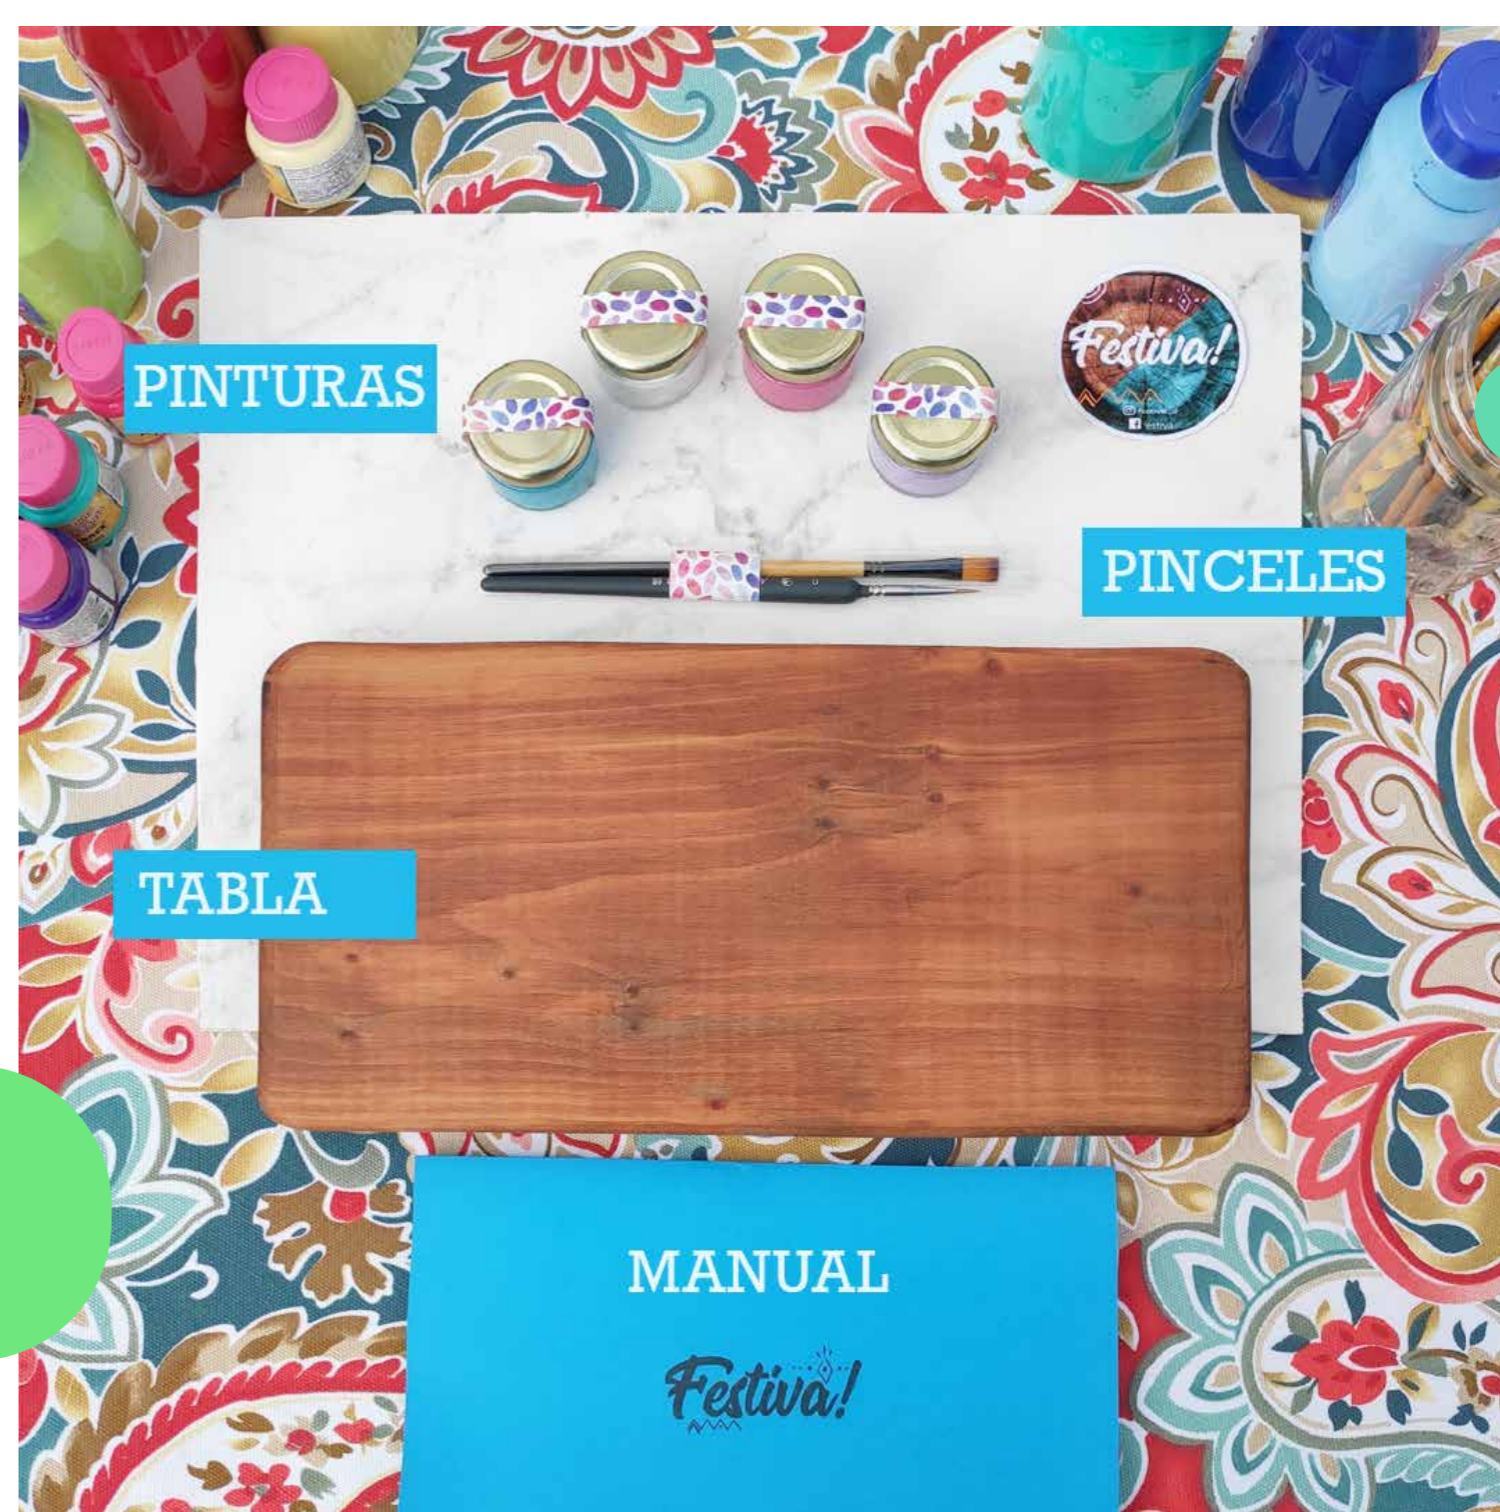

Hasta \$30.000

Manteles
tela desde
\$20.000

Set pinta tu tabla
\$26.000

Casita luz nocturna
\$30.000

Repisa triangular
\$30.000

Catalogo Verano

Más de \$30.000

Set repisas hexagonal
\$33.000