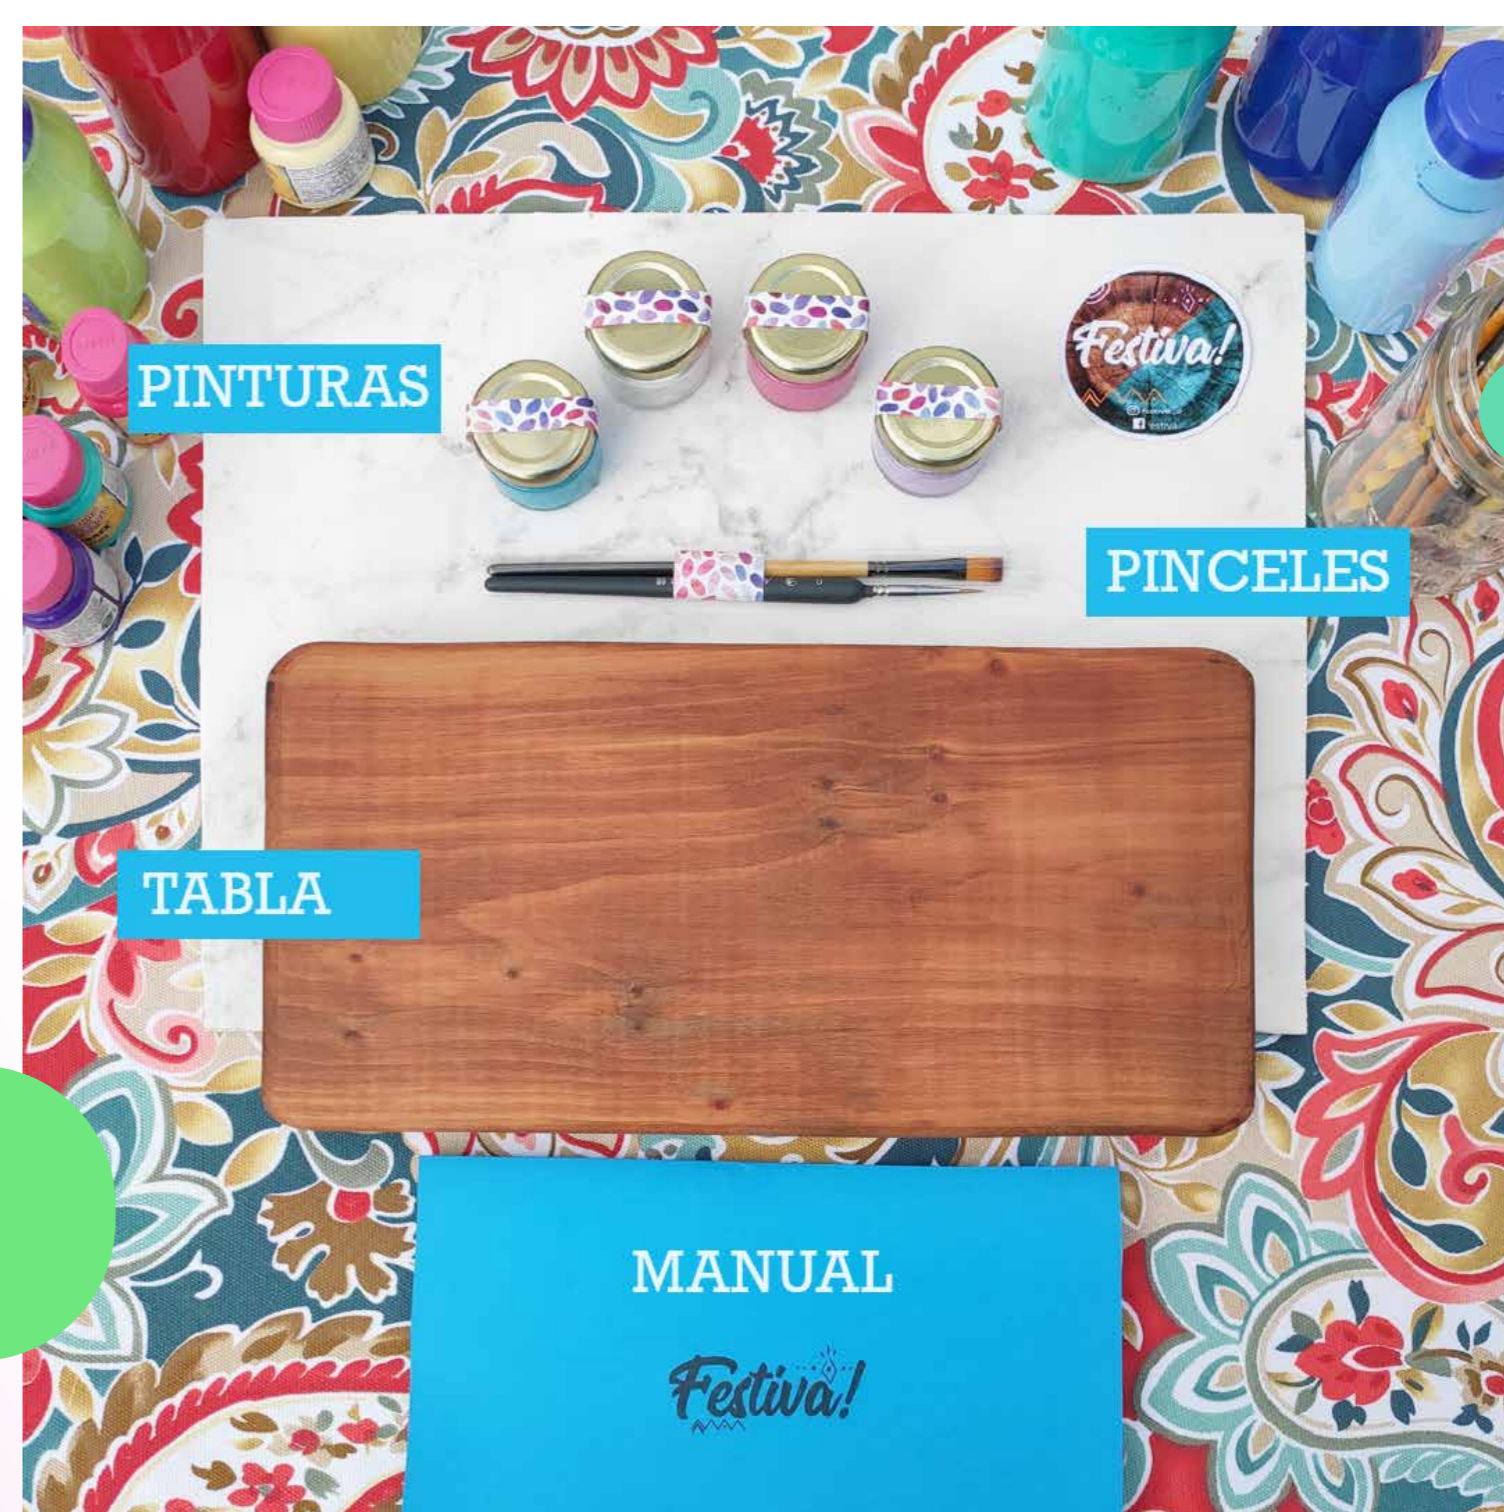

Mini tabla con pocillo
\$14.900

Muelitas
mágicas
\$12.990

Catálogo Navidad

Hasta \$30.000

Manteles
tela desde
\$20.000

Set pinta tu tabla
\$26.000

Casita luz nocturna
\$30.000

Repisa triangular
\$30.000