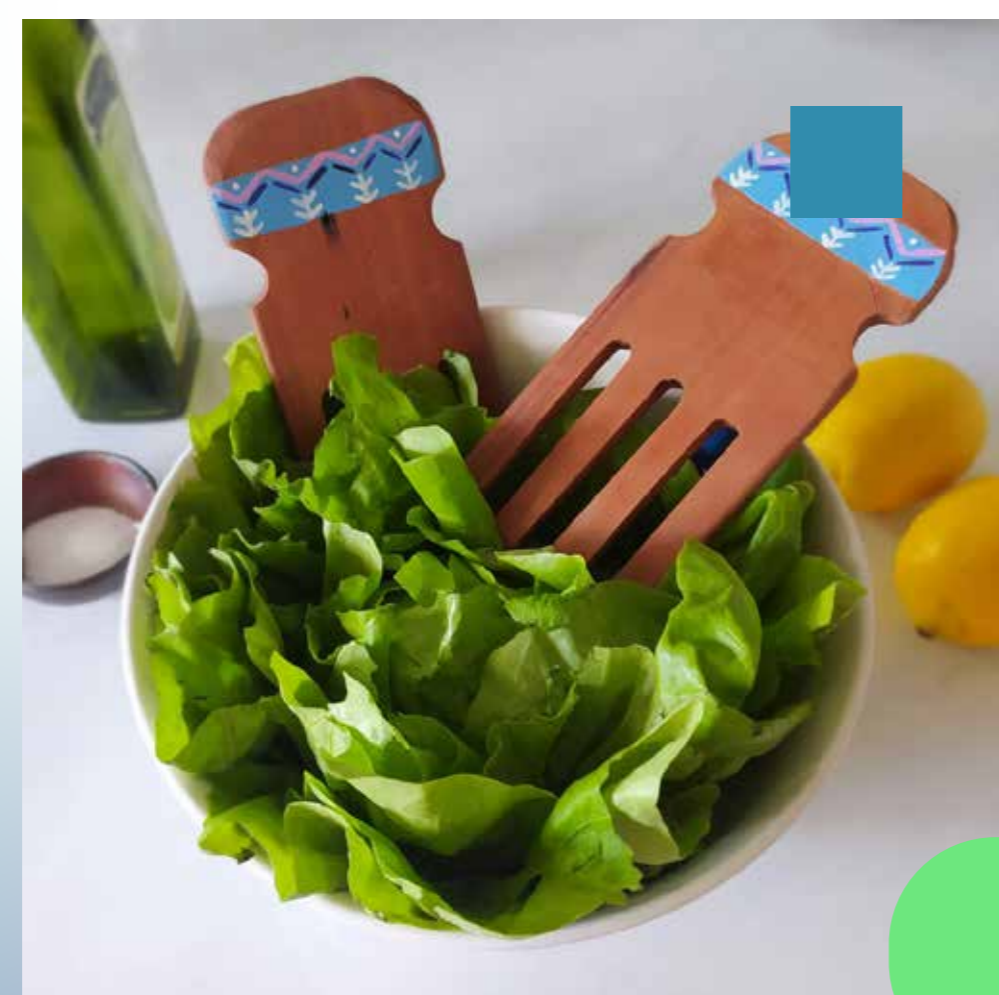

Catálogo Navidad

Hasta \$10.000

Autos de madera
\$8000

Porta shots
\$9.990

Porta copas
\$5.000

Maceteros
\$10.000

Caminos de mesa
remate \$5.000

Ensaladeras
\$5.000